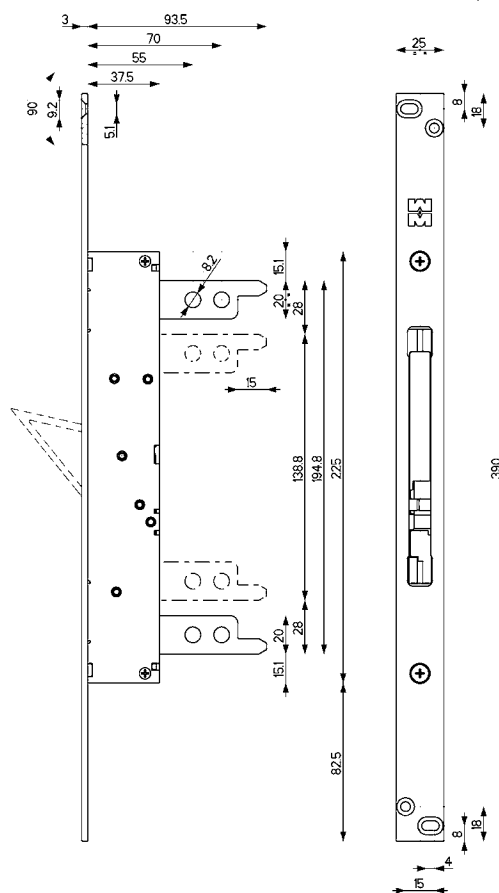

96.420/I

MADE
IN
ITALY

96.420

Prezzo €

Chiusura per seconda anta
per porte blindate
Azionamento con leva a scomparsa corsa 180°.
Corsa aste mm 28
Accessori **NON** compresi

96.420/I

Finitura testiera

Prezzo €

Inox

Chiusura ad infilare per seconda anta
per porte blindate
Azionamento con leva a scomparsa corsa 180°.
Corsa aste mm 28
Accessori **NON** compresi