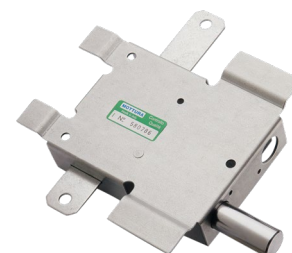

Conf. da 10 pezzi

96.086/2 a 2 chiavistelli

Prezzo €

Deviatore per porte blindate con coperchio.

Corsa chiavistelli mm 36 interasse mm 37/50/53.

Abbinare a serrature con corsa aste mm 20 (massimo)

L'articolo viene fornito destro o sinistro (specificare nell'ordine)

Conf. da 10 pezzi

96.086/I a 2 chiavistelli

Prezzo €

Deviatore ad infilare per porte blindate con coperchio.

Corsa chiavistelli mm 36 interasse mm 50/53.

Abbinare a serrature con corsa aste mm 20 (massimo)

L'articolo viene fornito destro o sinistro (specificare nell'ordine)

Conf. da 10 pezzi

96.086T/1 a 1 chiavistello

Prezzo €

Deviatore "a saldare" per porte blindate.

Corsa chiavistelli mm 36

Abbinare a serrature con corsa aste mm 20 (massimo)

L'articolo viene fornito destro o sinistro (specificare nell'ordine)

Conf. da 10 pezzi

96.086T/2 a 2 chiavistelli

Prezzo €

Deviatore "a saldare" per porte blindate.

Corsa chiavistelli mm 36 interasse mm 53.