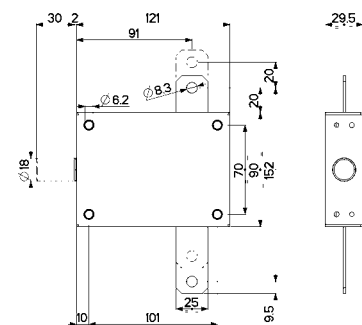

96.273 a 1 chiavistello

Prezzo €

Deviatore ambidestro per porte blindate.

Corsa chiavistello mm 30 - Corsa aste mm 20

Da abbinare a serrature art. 87.430/440

Con bocche di fissaggio e coperchio.

Testato secondo norma EN 12209

Conf. da 10 pezzi