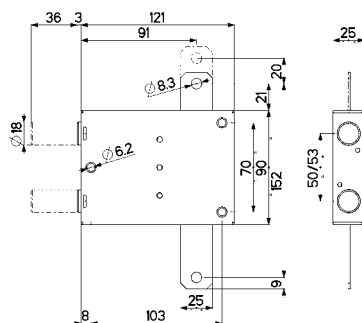

96.302/2 a 2 chiavistelli

Prezzo €

Deviatore per porte blindate con coperchio.

Per serrature spessore 25 mm (85A)

Corsa chiavistelli mm 36 interasse mm 50/53.

Abbinare a serrature con corsa aste mm 20 (massimo)

L'articolo viene fornito destro o sinistro

(specificare nell'ordine)

Conf. da 10 pezzi