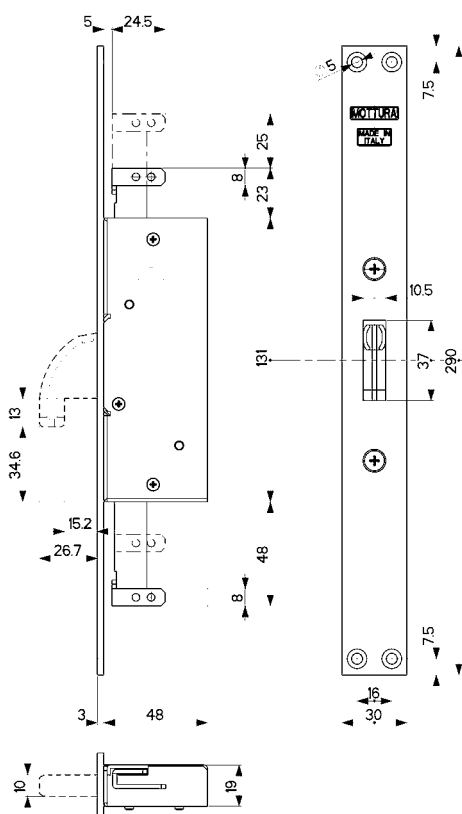

96.506

MADE
IN
ITALY