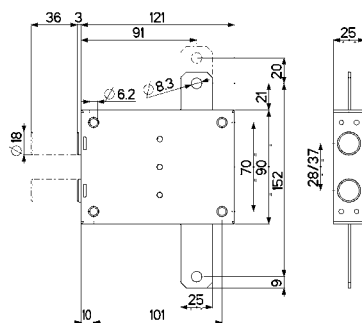

96.301/2 a 2 chiavistelli

Prezzo €

Deviatore per porte blindate con coperchio.

Per serrature spessore 25 mm (85A)

Corsa chiavistelli mm 36 interasse mm 28/37.

Abbinare a serrature con corsa aste mm 20 (massimo)

L'articolo viene fornito destro o sinistro

(specificare nell'ordine)

Conf. da 10 pezzi