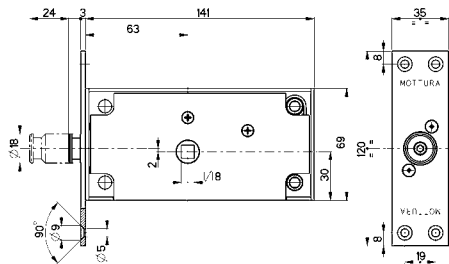

96.254/I

Prezzo €

Chiusura supplementare + limitatore di apertura
ad infilare azionati da quadro maniglia ∇ 8.

Sporgenza regolabile

Con coperchio

L'articolo viene fornito destro o sinistro

(specificare nell'ordine)

La leva aggancio non è compresa vedi serie 99

Conf. da 10 pezzi