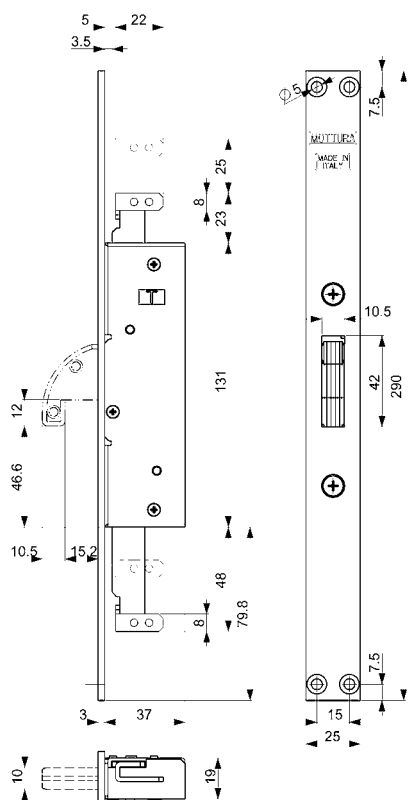

96.504

MADE
IN
ITALY