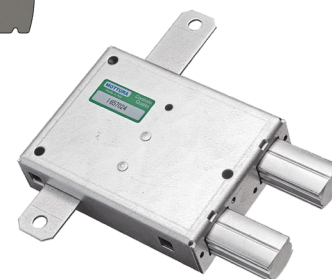

L'articolo viene fornito destro o sinistro (specificare nell'ordine)

Conf. da 10 pezzi

96.086T/2 a 2 chiavistelli

Prezzo €

Deviatore "a saldare" per porte blindate.

Corsa chiavistelli mm 36 interasse mm 53.

96.270 a 2 chiavistelli

Prezzo €

Deviatore per porte blindate

Chiavistello sagomato MM

Corsa chiavistelli mm 36 interasse mm 36/50

Corsa aste mm 20

Da abbinare a serrature art. 87.430/440

Con coperchio.

L'articolo viene fornito destro o sinistro (specificare nell'ordine)

Conf. da 10 pezzi

96.272 a 1 chiavistello

Prezzo €

Deviatore ambidestro per porte blindate

Chiavistello sagomato MM

Corsa chiavistello mm 30 - Corsa aste mm 20