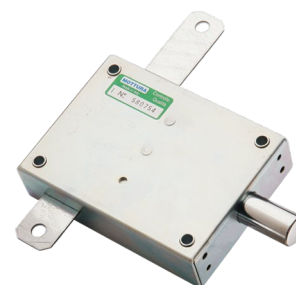

Da abbinare a serrature art. 87.430/440

Con bocche di fissaggio e coperchio.

Testato secondo norma EN 12209

Conf. da 10 pezzi

96.273 a 1 chiavistello

Prezzo €

Deviatore ambidestro per porte blindate.

Corsa chiavistello mm 30 - Corsa aste mm 20

Da abbinare a serrature art. 87.430/440

Con bocche di fissaggio e coperchio.

Testato secondo norma EN 12209

Conf. da 10 pezzi

96.273/2 a 2 chiavistelli

Prezzo €

Deviatore ambidestro per porte blindate.
 Corsa chiavistelli mm 30 interasse mm 28/37
 Corsa aste mm 20
Da abbinare a serrature art. 87.430/440
 Con boccole di fissaggio e coperchio.
Testato secondo norma EN 12209
Conf. da 10 pezzi