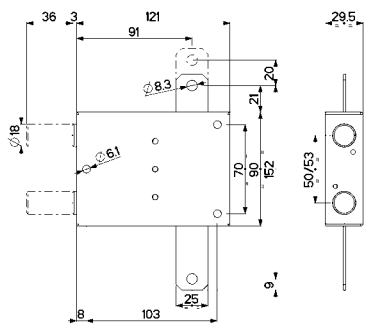

96.274 a 2 chiavistelli

Prezzo €

Deviatore per porte blindate
Corsa chiavistelli mm 36 interasse mm 50/53
Corsa aste mm 20
Da abbinare a serrature art. 87.430/440
Con coperchio.
L'articolo viene fornito destro o sinistro
(specificare nell'ordine)
Conf. da 10 pezzi