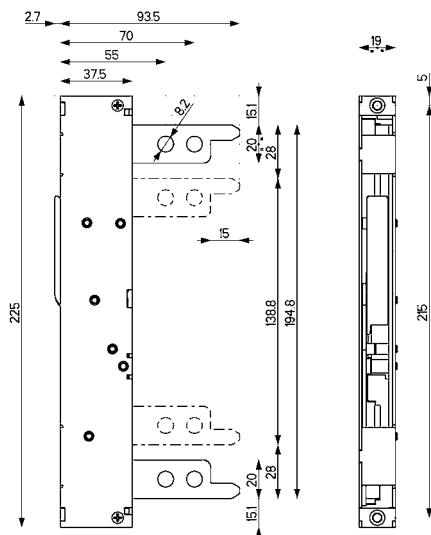

MADE
IN
ITALY

96.420