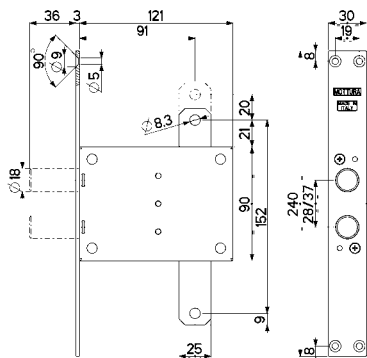

Per serrature spessore 25 mm (85A)

Corsa chiavistelli mm 36 interasse mm 28/37.

Abbinare a serrature con corsa aste mm 20 (massimo)

L'articolo viene fornito destro o sinistro

(specificare nell'ordine)

Conf. da 10 pezzi