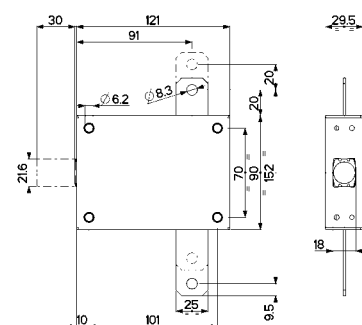

96.272 a 1 chiavistello

Prezzo €

Deviatore ambidestro per porte blindate

Chiavistello sagomato MM

Corsa chiavistello mm 30 - Corsa aste mm 20

Da abbinare a serrature art. 87.430/440

Con bocche di fissaggio e coperchio.

Testato secondo norma EN 12209

Conf. da 10 pezzi