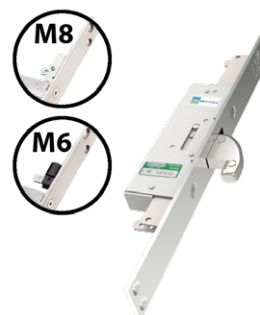

96.504...

Codice	Finitura testiera	Prezzo €
96.504	Zincato	
96.504M6	Zincato	
96.504M8	Zincato	

Deviatore ad infilare ambidestro
(per serrature DOPPIO gancio 47503/504)
Chiavistello a gancio con blocco antisollevamento automatico
Corsa chiavistello mm 26
Corsa aste mm 25
Testiere e ferrogliere in **finitura Zincata**

L'articolo è REVERSIBILE

Aste con attacco ad infilare o filettato
Attacchi aste ad infilare o filettati
M6 art. 99237006 in plastica o
M8 art. 99237008 in metallo
specificare nell'ordine,
Accessori **NON** compresi