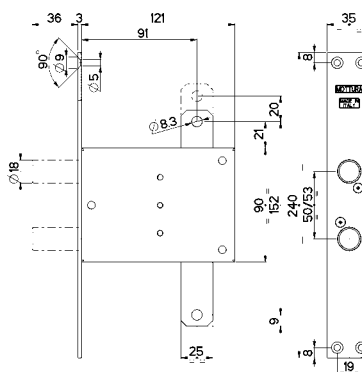

96.086/I a 2 chiavistelli

Prezzo €

Deviatore ad infilare per porte blindate con coperchio.

Corsa chiavistelli mm 36 interasse mm 50/53.

Abbinare a serrature con corsa aste mm 20 (massimo)

L'articolo viene fornito destro o sinistro (specificare nell'ordine)

Conf. da 10 pezzi