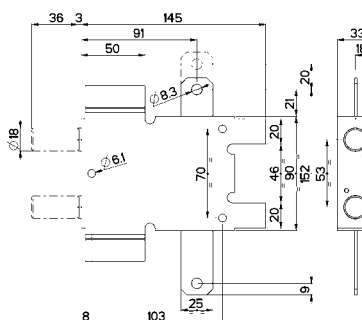

96.086T/2 a 2 chiavistelli

Prezzo €

Deviatore "a saldare" per porte blindate.

Corsa chiavistelli mm 36 interasse mm 53.

Abbinare a serrature con corsa aste mm 20 (massimo)

L'articolo viene fornito destro o sinistro (specificare nell'ordine)

Conf. da 10 pezzi