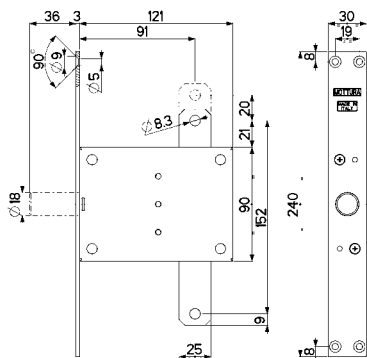

96.301/1 a 1 chiavistello

Prezzo €

Deviatore ad infilare per porte blindate con coperchio.

Per serrature spessore 25 mm (85A)

Corsa chiavistelli mm 36

Abbinare a serrature con corsa aste mm 20 (massimo)

L'articolo viene fornito destro o sinistro

(specificare nell'ordine)

Conf. da 10 pezzi