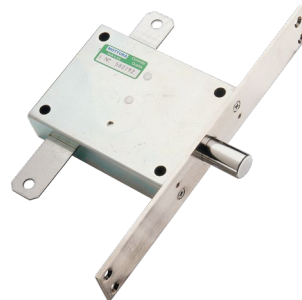

96.301/1 a 1 chiavistello

Prezzo €

Deviatore ad infilare per porte blindate con coperchio.

Per serrature spessore 25 mm (85A)

Corsa chiavistelli mm 36

Abbinare a serrature con corsa aste mm 20 (massimo)

L'articolo viene fornito destro o sinistro

(specificare nell'ordine)

Conf. da 10 pezzi