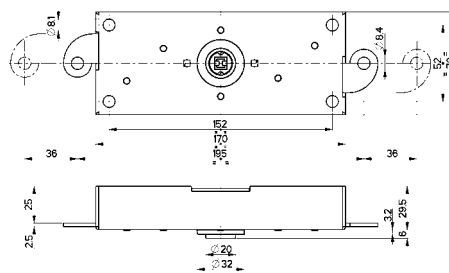

La leva aggancio non è compresa vedi serie 99

Conf. da 10 pezzi

96.750

Prezzo €

Deviatore per anta secondaria
azionato da quadro maniglia ∇ 8.

Corsa aste mm 36

Con boccole di fissaggio e coperchio

MADE
IN
ITALY