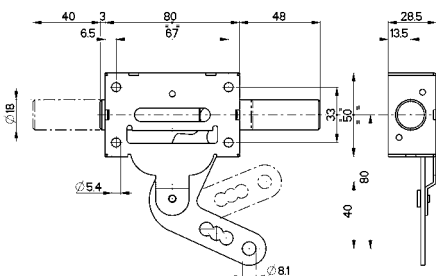

96.265/N a 1 chiavistello

Prezzo €

Deviatore per porte blindate

Corsa chiavistello mm 40

Abbinare a serrature con corsa aste da 20 a 40 mm

L'articolo viene fornito destro (alto dx opp. basso sx) o sinistro (alto sx opp. basso dx) (specificare nell'ordine)