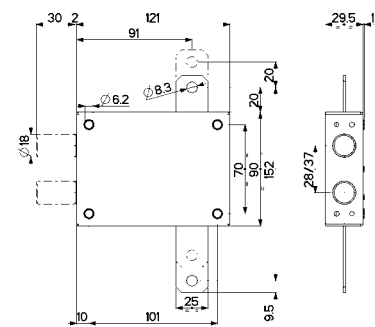

Da abbinare a serrature art. 87.430/440

Con bocche di fissaggio e coperchio.

Testato secondo norma EN 12209

Conf. da 10 pezzi

96.273/2 a 2 chiavistelli

Prezzo €

Deviatore ambidestro per porte blindate.
 Corsa chiavistelli mm 30 interasse mm 28/37
 Corsa aste mm 20
Da abbinare a serrature art. 87.430/440
 Con boccole di fissaggio e coperchio.
Testato secondo norma EN 12209
Conf. da 10 pezzi