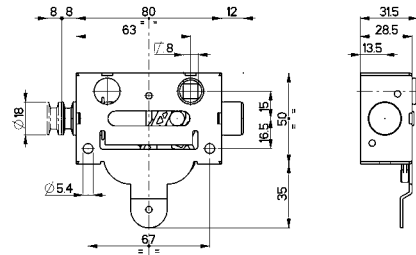

96.092

Prezzo €

Limitatore di apertura
azionato da quadro maniglia $\square 8$.
L'articolo viene fornito destro o sinistro
(specificare nell'ordine)
La leva aggancio non è compresa vedi serie 99
Conf. da 10 pezzi

96.092/N

Prezzo €

Limitatore di apertura
azionato da quadro maniglia $\square 8$.
L'articolo viene fornito destro o sinistro
(specificare nell'ordine)
La leva aggancio non è compresa vedi serie 99
Conf. da 10 pezzi

96.093/I

Prezzo €

Limitatore di apertura ad infilare
azionato da quadro maniglia $\square 8$.
Sporgenza regolabile 8 mm.
L'articolo viene fornito destro o sinistro
(specificare nell'ordine)
La leva aggancio non è compresa vedi serie 99
Conf. da 10 pezzi