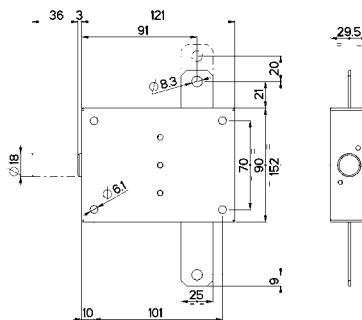

Conf. da 10 pezzi

96.086/2 a 2 chiavistelli

Prezzo €

Deviatore per porte blindate con coperchio.

Corsa chiavistelli mm 36 interasse mm 37/50/53.

Abbinare a serrature con corsa aste mm 20 (massimo)

L'articolo viene fornito destro o sinistro (specificare nell'ordine)