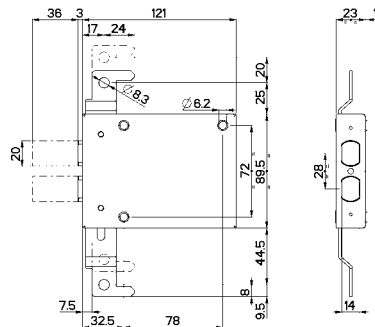

96.298 a 2 chiavistelli

Prezzo €

Deviatore ambidestro.
Corsa chiavistelli mm 36 interasse mm 28
Da abbinare a serrature art. 72.579
Abbinare a serrature con corsa aste 20 mm
Con boccole di fissaggio e coperchio