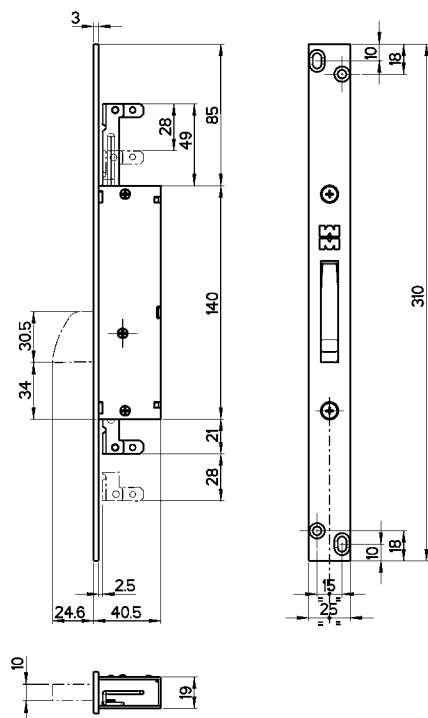

96.105/205

96.404/415

MADE
IN
ITALY

96.105...

Codice	Finitura testiera	Prezzo €
96.105	Inox	
96.105M6	Inox	
96.105M8	Inox	

Deviatore ad infilare ambidestro
Chiavistello piatto
Corsa chiavistello mm 24
Corsa aste mm 28