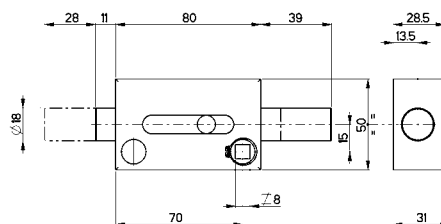

96.093/I

Prezzo €

Limitatore di apertura ad infilare
azionato da quadro maniglia $\square 8$.
Sporgenza regolabile 8 mm.
L'articolo viene fornito destro o sinistro
(specificare nell'ordine)
La leva aggancio non è compresa vedi serie 99
Conf. da 10 pezzi

96.094

Prezzo €

Limitatore di apertura
azionato da pomolo.
L'articolo è ambidestro
La leva aggancio non è compresa vedi serie 99
Conf. da 10 pezzi

96.096

Prezzo €

Chiusura supplementare
azionato da quadro maniglia $\square 8$.
L'articolo viene fornito destro o sinistro
(specificare nell'ordine)
Conf. da 10 pezzi