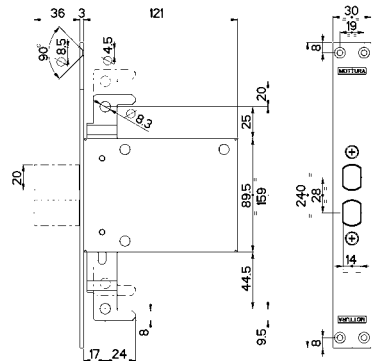

96.298/I a 2 chiavistelli

Prezzo €

Deviatore ambidestro ad infilare.
Corsa chiavistelli mm 36 interasse mm 28
Da abbinare a serrature art. 72.779
Abbinare a serrature con corsa aste 20 mm
Con coperchio