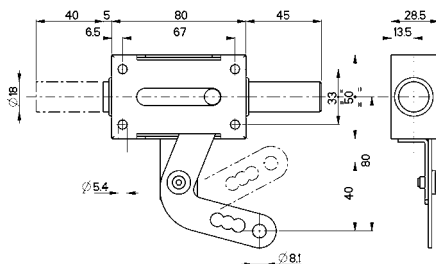

96.265 a 1 chiavistello

Prezzo €

Deviatore per porte blindate

Corsa chiavistello mm 40

Abbinare a serrature con corsa aste da 20 a 40 mm

L'articolo viene fornito destro (alto dx opp. basso sx) o sinistro (alto sx opp. basso dx) (specificare nell'ordine)