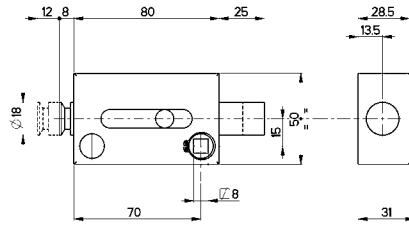

96.092

Prezzo €

Limitatore di apertura
azionato da quadro maniglia $\square 8$.
L'articolo viene fornito destro o sinistro
(specificare nell'ordine)
La leva aggancio non è compresa vedi serie 99
Conf. da 10 pezzi