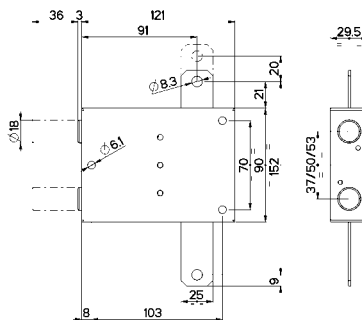

96.086/2 a 2 chiavistelli

Prezzo €

Deviatore per porte blindate con coperchio.

Corsa chiavistelli mm 36 interasse mm 37/50/53.

Abbinare a serrature con corsa aste mm 20 (massimo)

L'articolo viene fornito destro o sinistro (specificare nell'ordine)

Conf. da 10 pezzi