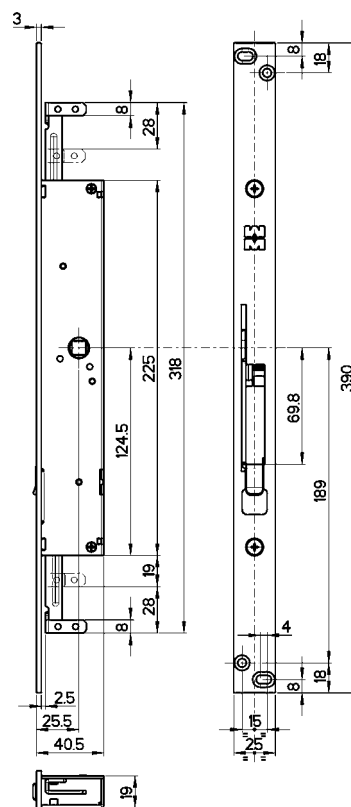

La leva aggancio non è compresa vedi serie 99

Conf. da 10 pezzi

96.750

Prezzo €

Deviatore per anta secondaria
azionato da quadro maniglia ∇ 8.

Corsa aste mm 36

Con boccole di fissaggio e coperchio

MADE
IN
ITALY

96.105/205

96.404/415

MADE
IN
ITALY

96.105...

Codice	Finitura testiera	Prezzo €
96.105	Inox	
96.105M6	Inox	
96.105M8	Inox	

Deviatore ad infilare ambidestro
Chiavistello piatto
Corsa chiavistello mm 24
Corsa aste mm 28