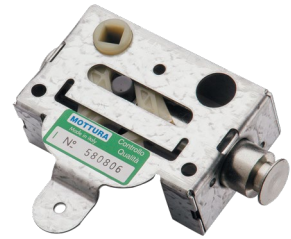

L'articolo viene fornito destro o sinistro

(specificare nell'ordine)

Conf. da 10 pezzi

<p>96.3021/2 a 2 chiavistelli</p> <p>Prezzo €</p> <p>Deviatore ad infilare per porte blindate con coperchio. Per serrature spessore 25 mm (85A) Corsa chiavistelli mm 36 interasse mm 50/53. Abbinare a serrature con corsa aste mm 20 (massimo) L'articolo viene fornito destro o sinistro (specificare nell'ordine) Conf. da 10 pezzi</p>		
<p>96.371</p> <p>Prezzo €</p> <p>Deviatore per porte blindate. Chiavistello a gancio. Corsa chiavistelli mm 29 Da abbinare a serrature art. 85.391 Abbinare a serrature con corsa aste 20 mm Con boccole di fissaggio e coperchio. L'articolo viene fornito destro o sinistro (specificare nell'ordine)</p>		
<p>96.371/I</p> <p>Prezzo €</p> <p>Deviatore ad infilare per porte blindate. Chiavistello a gancio. Corsa chiavistelli mm 29 Da abbinare a serrature art. 85.991 Abbinare a serrature con corsa aste 20 mm Con coperchio L'articolo viene fornito destro o sinistro (specificare nell'ordine)</p>		

96.092

Prezzo €

Limitatore di apertura
azionato da quadro maniglia $\square 8$.
L'articolo viene fornito destro o sinistro
(specificare nell'ordine)
La leva aggancio non è compresa vedi serie 99
Conf. da 10 pezzi

96.092/N

Prezzo €

Limitatore di apertura
azionato da quadro maniglia $\square 8$.
L'articolo viene fornito destro o sinistro
(specificare nell'ordine)
La leva aggancio non è compresa vedi serie 99
Conf. da 10 pezzi

96.093/I

Prezzo €

Limitatore di apertura ad infilare
azionato da quadro maniglia $\square 8$.
Sporgenza regolabile 8 mm.
L'articolo viene fornito destro o sinistro
(specificare nell'ordine)
La leva aggancio non è compresa vedi serie 99
Conf. da 10 pezzi