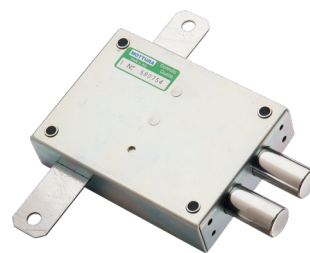

96.301/2 a 2 chiavistelli

Prezzo €

Deviatore per porte blindate con coperchio.

Per serrature spessore 25 mm (85A)

Corsa chiavistelli mm 36 interasse mm 28/37.

Abbinare a serrature con corsa aste mm 20 (massimo)

L'articolo viene fornito destro o sinistro

(specificare nell'ordine)

Conf. da 10 pezzi