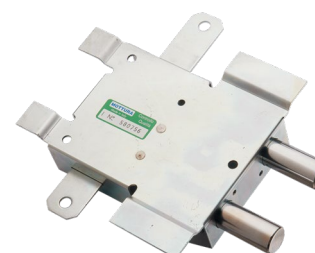

L'articolo viene fornito destro o sinistro (specificare nell'ordine)

Conf. da 10 pezzi

96.086T/1 a 1 chiavistello

Prezzo €

Deviatore "a saldare" per porte blindate.

Corsa chiavistelli mm 36

Abbinare a serrature con corsa aste mm 20 (massimo)

L'articolo viene fornito destro o sinistro (specificare nell'ordine)

Conf. da 10 pezzi

96.086T/2 a 2 chiavistelli

Prezzo €

Deviatore "a saldare" per porte blindate.

Corsa chiavistelli mm 36 interasse mm 53.

Abbinare a serrature con corsa aste mm 20 (massimo)

L'articolo viene fornito destro o sinistro (specificare nell'ordine)

Conf. da 10 pezzi

<p>96.087 a 3 chiavistelli</p> <p>Prezzo €</p> <p>Deviatore per porte blindate. Corsa chiavistelli mm 37 interasse mm 56. Abbinare a serrature con corsa aste mm 20 (massimo) L'articolo viene fornito destro o sinistro (specificare nell'ordine) Conf. da 10 pezzi</p>		
<p>96.087/1 a 3 chiavistelli</p> <p>Prezzo €</p> <p>Deviatore ad infilare per porte blindate. Corsa chiavistelli mm 37 interasse mm 56. Abbinare a serrature con corsa aste mm 20 (massimo) L'articolo viene fornito destro o sinistro (specificare nell'ordine) Conf. da 10 pezzi</p>		
<p>96.087/2 a 2 chiavistelli</p> <p>Prezzo €</p> <p>Deviatore per porte blindate. Corsa chiavistelli mm 37 interasse mm 112. Abbinare a serrature con corsa aste mm 20 (massimo) L'articolo viene fornito destro o sinistro (specificare nell'ordine) Conf. da 10 pezzi</p>		
<p>96.241 a 1 chiavistello</p> <p>Prezzo €</p> <p>Coppia deviatori ambidestri per porte blindate. Corsa chiavistello mm 24 Abbinare a serrature con corsa aste mm 18 (massimo)</p>		
<p>96.246 a 2 chiavistelli</p> <p>Prezzo €</p> <p>Deviatore ambidestro per porte blindate. Corsa chiavistelli mm 42 interasse mm 50. Abbinare a serrature con corsa aste mm 40 (massimo) Con bocche di fissaggio e coperchio.</p>		