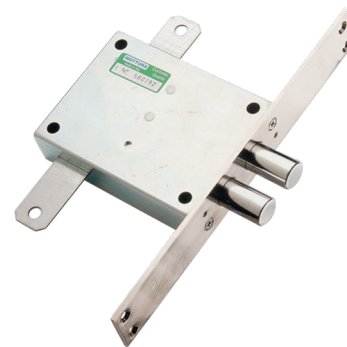

96.301/2 a 2 chiavistelli

Prezzo €

Deviatore ad infilare per porte blindate con coperchio.

Per serrature spessore 25 mm (85A)

Corsa chiavistelli mm 36 interasse mm 28/37.

Abbinare a serrature con corsa aste mm 20 (massimo)

L'articolo viene fornito destro o sinistro

(specificare nell'ordine)

Conf. da 10 pezzi