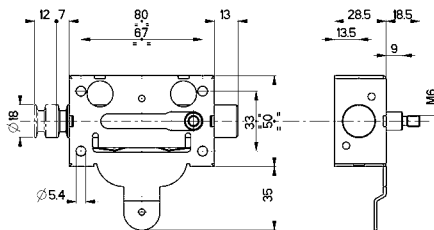

96.092/N

Prezzo €

Limitatore di apertura
azionato da quadro maniglia $\square 8$.
L'articolo viene fornito destro o sinistro
(specificare nell'ordine)
La leva aggancio non è compresa vedi serie 99
Conf. da 10 pezzi

96.093/I

Prezzo €

Limitatore di apertura ad infilare
azionato da quadro maniglia $\square 8$.
Sporgenza regolabile 8 mm.
L'articolo viene fornito destro o sinistro
(specificare nell'ordine)
La leva aggancio non è compresa vedi serie 99
Conf. da 10 pezzi

96.094

Prezzo €

Limitatore di apertura
azionato da pomolo.
L'articolo è ambidestro
La leva aggancio non è compresa vedi serie 99
Conf. da 10 pezzi

96.096

Prezzo €

Chiusura supplementare
azionato da quadro maniglia $\square 8$.
L'articolo viene fornito destro o sinistro
(specificare nell'ordine)
Conf. da 10 pezzi