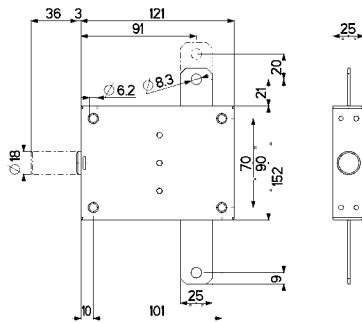

96.301/1 a 1 chiavistello

Prezzo €

Deviatore per porte blindate con coperchio.

Per serrature spessore 25 mm (85A)

Corsa chiavistelli mm 36

Abbinare a serrature con corsa aste mm 20 (massimo)

L'articolo viene fornito destro o sinistro

(specificare nell'ordine)

Conf. da 10 pezzi