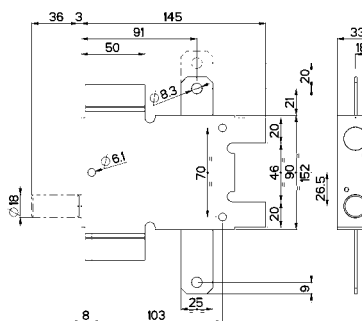

L'articolo viene fornito destro o sinistro (specificare nell'ordine)

Conf. da 10 pezzi

96.086T/2 a 2 chiavistelli

Prezzo €

Deviatore "a saldare" per porte blindate.

Corsa chiavistelli mm 36 interasse mm 53.