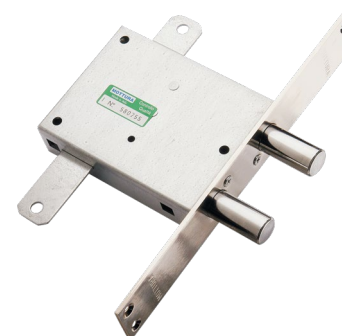

Conf. da 10 pezzi

96.086/2 a 2 chiavistelli

Prezzo €

Deviatore per porte blindate con coperchio.

Corsa chiavistelli mm 36 interasse mm 37/50/53.

Abbinare a serrature con corsa aste mm 20 (massimo)

L'articolo viene fornito destro o sinistro (specificare nell'ordine)

Conf. da 10 pezzi

96.086/I a 2 chiavistelli

Prezzo €

Deviatore ad infilare per porte blindate con coperchio.

Corsa chiavistelli mm 36 interasse mm 50/53.

Abbinare a serrature con corsa aste mm 20 (massimo)

L'articolo viene fornito destro o sinistro (specificare nell'ordine)

Conf. da 10 pezzi

96.086T/1 a 1 chiavistello

Prezzo €

Deviatore "a saldare" per porte blindate.

Corsa chiavistelli mm 36

Abbinare a serrature con corsa aste mm 20 (massimo)

L'articolo viene fornito destro o sinistro (specificare nell'ordine)

Conf. da 10 pezzi

96.086T/2 a 2 chiavistelli

Prezzo €

Deviatore "a saldare" per porte blindate.

Corsa chiavistelli mm 36 interasse mm 53.