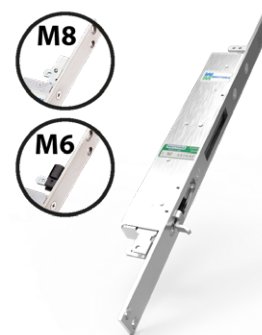

96.503...

Codice	Finitura testiera	Prezzo €
96.503	Zincata	
96.503M6	Zincata	
96.503M8	Zincata	

Chiusura ad infilare e ferrogliera di riscontro per seconda anta (per serrature a DOPPIO gancio 47505/506)
Azionata da LEVA A SCOMPARSA posizionata su testiera.

Corsa aste mm 25

Testiere e ferrogliere in **finitura Zincata**

L'articolo è REVERSIBILE

Aste con attacco ad infilare o filettato

Attacchi aste ad infilare o filettati

M6 art. 99237006 in plastica o

M8 art. 99237008 in metallo

specificare nell'ordine,

Accessori **NON** compresi