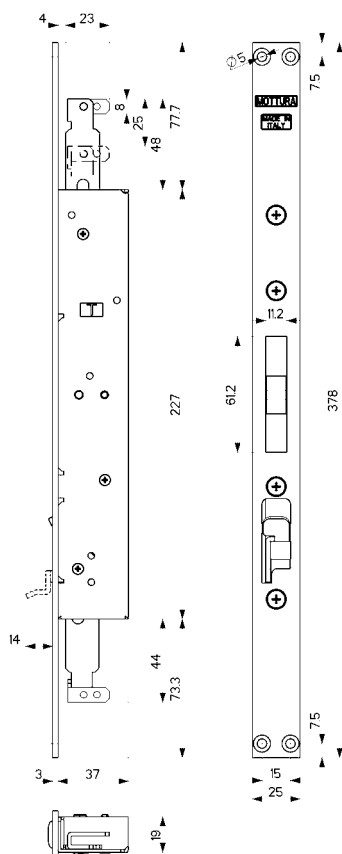

96.503

MADE IN ITALY