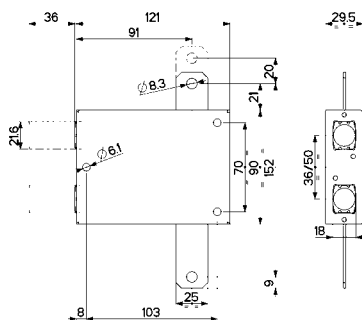

96.270 a 2 chiavistelli

Prezzo €

Deviatore per porte blindate

Chiavistello sagomato MM

Corsa chiavistelli mm 36 interasse mm 36/50

Corsa aste mm 20

Da abbinare a serrature art. 87.430/440

Con coperchio.

L'articolo viene fornito destro o sinistro (specificare nell'ordine)

Conf. da 10 pezzi