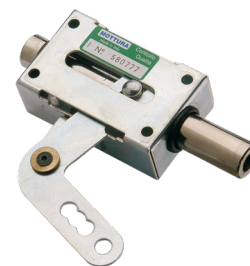

L'articolo viene fornito destro o sinistro (specificare nell'ordine)

Conf. da 10 pezzi

96.086T/2 a 2 chiavistelli

Prezzo €

Deviatore "a saldare" per porte blindate.

Corsa chiavistelli mm 36 interasse mm 53.

<h2>96.252 a 1 chiavistello</h2>		
<p>Prezzo €</p>		
<p>Deviatore per porte blindate. Corsa chiavistello mm 20 Da abbinare a serrature art. 84231 Abbinare a serrature con corsa aste mm 20 (massimo) Con boccole di fissaggio e coperchio</p>		
<h2>96.252/I a 1 chiavistello</h2>		
<p>Prezzo €</p>		
<p>Deviatore ad infilare per porte blindate. Corsa chiavistello mm 20 Da abbinare a serrature art. 84431 Abbinare a serrature con corsa aste mm 20 (massimo) Con coperchio</p>		
<h2>96.252/37 a 2 chiavistelli</h2>		
<p>Prezzo €</p>		
<p>Deviatore per porte blindate. Corsa chiavistello mm 20 interasse mm 37 Da abbinare a serrature art. 84231 Abbinare a serrature con corsa aste mm 20 (massimo) Con boccole di fissaggio e coperchio</p>		
<h2>96.252/37I a 2 chiavistelli</h2>		
<p>Prezzo €</p>		
<p>Deviatore ad infilare per porte blindate. Corsa chiavistello mm 20 interasse mm 37 Da abbinare a serrature art. 84431 Abbinare a serrature con corsa aste mm 20 (massimo) Con coperchio</p>		
<h2>96.253</h2>		
<p>Prezzo €</p>		
<p>Deviatore per serrature quintuplici Serrablinda art. 64.562 - 85.462 Corsa aste mm 40 Corsa asta quintuplici mm 40</p>		

96.265 a 1 chiavistello

Prezzo €

Deviatore per porte blindate

Corsa chiavistello mm 40

Abbinare a serrature con corsa aste da 20 a 40 mm

L'articolo viene fornito destro (alto dx opp. basso sx) o sinistro (alto sx opp. basso dx) (specificare nell'ordine)

96.265/N a 1 chiavistello

Prezzo €

Deviatore per porte blindate

Corsa chiavistello mm 40

Abbinare a serrature con corsa aste da 20 a 40 mm

L'articolo viene fornito destro (alto dx opp. basso sx) o sinistro (alto sx opp. basso dx) (specificare nell'ordine)