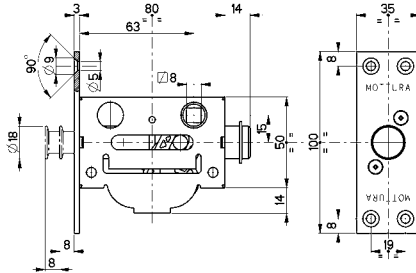

96.092

Prezzo €

Limitatore di apertura
azionato da quadro maniglia $\square 8$.
L'articolo viene fornito destro o sinistro
(specificare nell'ordine)
La leva aggancio non è compresa vedi serie 99
Conf. da 10 pezzi

96.092/N

Prezzo €

Limitatore di apertura
azionato da quadro maniglia $\square 8$.
L'articolo viene fornito destro o sinistro
(specificare nell'ordine)
La leva aggancio non è compresa vedi serie 99
Conf. da 10 pezzi

96.093/I

Prezzo €

Limitatore di apertura ad infilare
azionato da quadro maniglia $\square 8$.
Sporgenza regolabile 8 mm.
L'articolo viene fornito destro o sinistro
(specificare nell'ordine)
La leva aggancio non è compresa vedi serie 99
Conf. da 10 pezzi