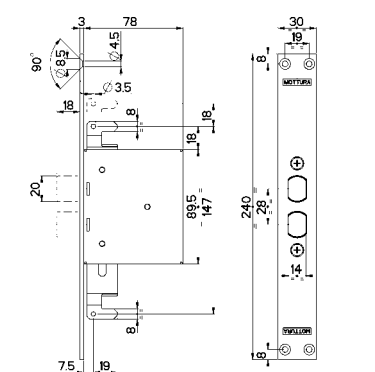

96.299/I a 2 chiavistelli

Prezzo €

Deviatore ambidestro ad infilare per porte blindate.
Corsa chiavistelli mm 18 interasse mm 28
Da abbinare a serrature art. 72.140 - 85.140
Abbinare a serrature con corsa aste 18 mm
Con coperchio