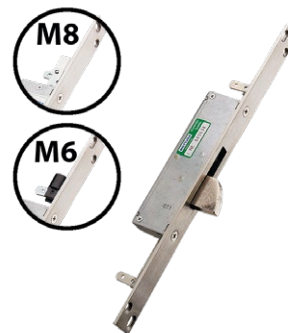

96.105...

Codice	Finitura testiera	Prezzo €
96.105	Inox	
96.105M6	Inox	
96.105M8	Inox	

Deviatore ad infilare ambidestro
Chiavistello piatto
Corsa chiavistello mm 24
Corsa aste mm 28

Attacchi aste ad infilare o filettati
M6 art. 99237006 in plastica o
M8 art. 99237008 in metallo
specificare nell'ordine,
Accessori **NON** compresi